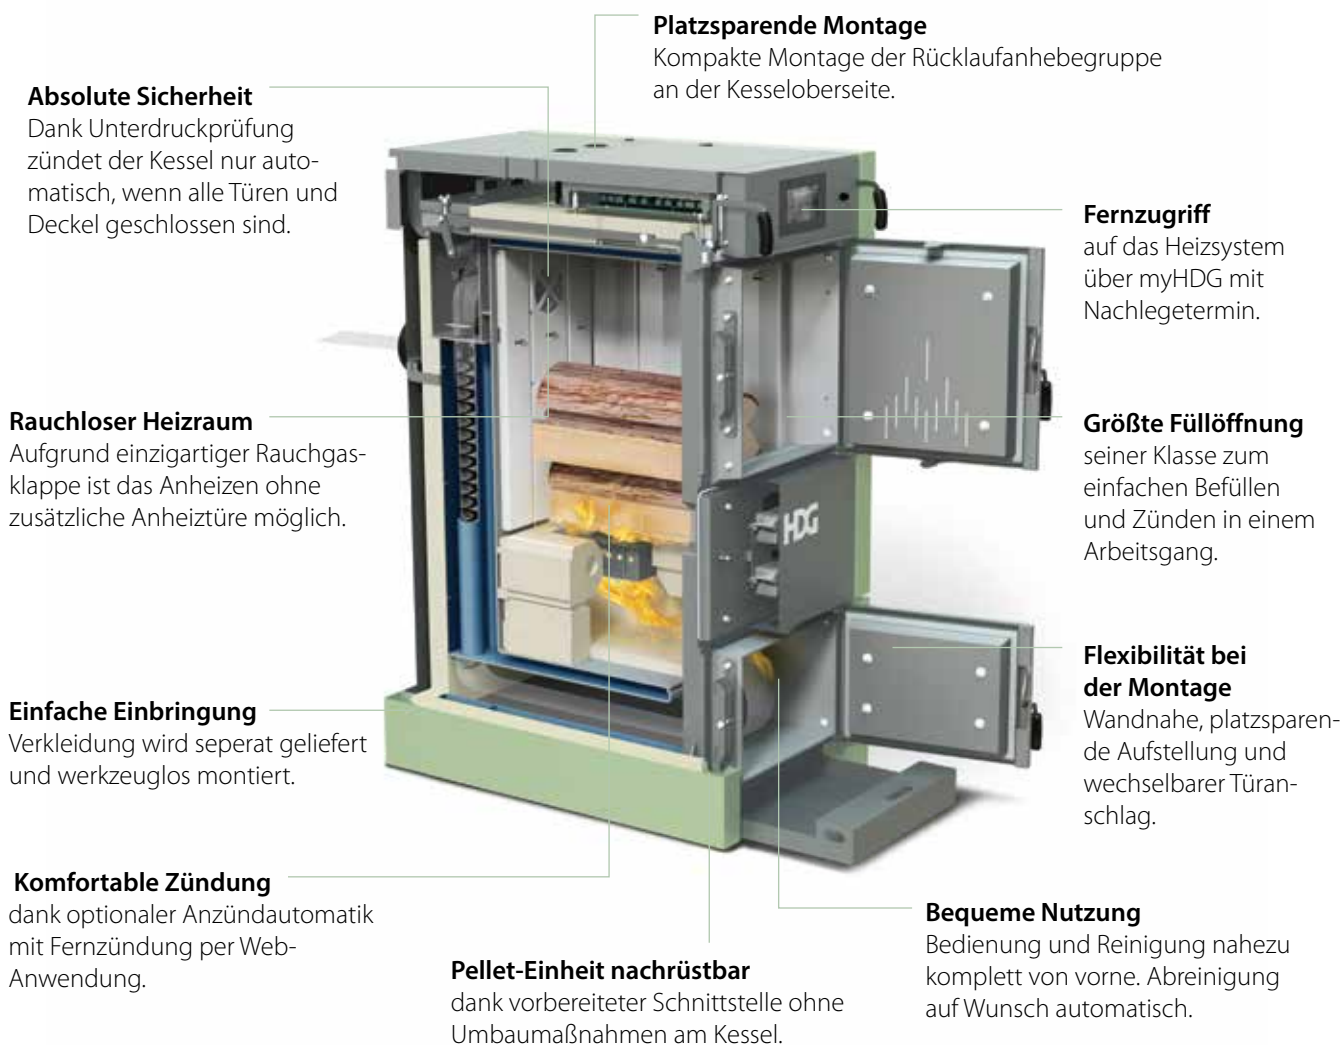

HDG PLUS-PAKET 2024

SCHEITHOLZKESSEL HDG F

im Leistungsbereich 20-50 kW, mit Regelung HDG Control

Kostenlos dazu:

- benutzerfreundliches, robustes 7" Touch-Display
- Webportal myHDG und myHDG-App
- intelligentes Regelungspaket zur Steuerung Ihres Heizsystems

ACHTUNG:

Aktion gilt auch für Scheitholz-Pellet-Kombination HDG FK Hybrid**

IHR PREISVORTEIL bis zu **2.024,- €***

HDG F - KOMFORT NEU DEFINIERT

Bei der Entwicklung des Scheitholzkessel HDG F20-50 stand vor allem eines im Vordergrund: maximaler Komfort! Kompromisslos groß ist aus diesem Grund die Füllöffnung, die das Nachlegen zum Kinderspiel macht. Oder die Rauchgas-klappe, die eine Anheiztür unnötig macht und für saubere und geruchsarme Verhältnisse im Heizraum sorgt. Diese und viele weitere clevere Details machen den HDG F20-50 zu einem der komfortabelsten Scheitholzkessel auf dem Markt.

HDG F

ZWEI BAUGRÖSSEN - EIN KONZEPT

Ob mit 20, 25, 30 kW oder in der größeren Ausbaustufe mit 40 bzw. 50 kW Leistung:
Der HDG F bietet in jeder Baugröße alles, was man von einem zeitgemäßen Scheitholzkessel
in Sachen Komfort, Wirkungsgrad und Langlebigkeit erwarten darf - und mehr!

Absolute Sicherheit

Dank Unterdruckprüfung zündet der Kessel nur automatisch, wenn alle Türen und Deckel geschlossen sind.

Rauchloser Heizraum

Aufgrund einzigartiger Rauchgas-klappe ist das Anheizen ohne zusätzliche Anheiztüre möglich.